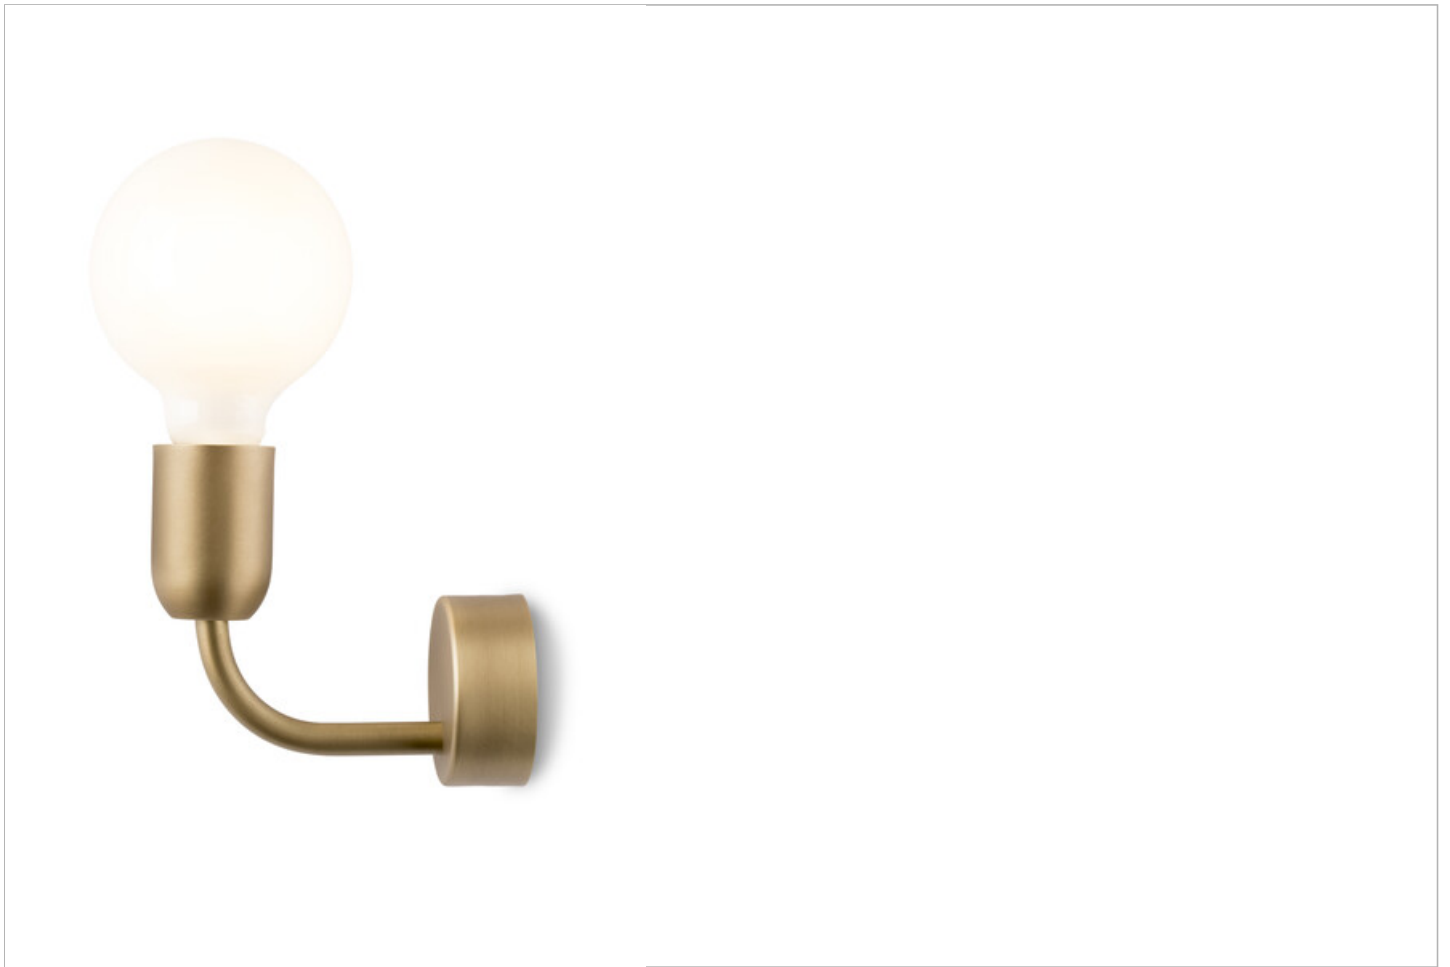

## arca wall

### Properties

Product code	<b>SE19RB</b>
--------------	---------------

Meer info: <https://luminello.shop>